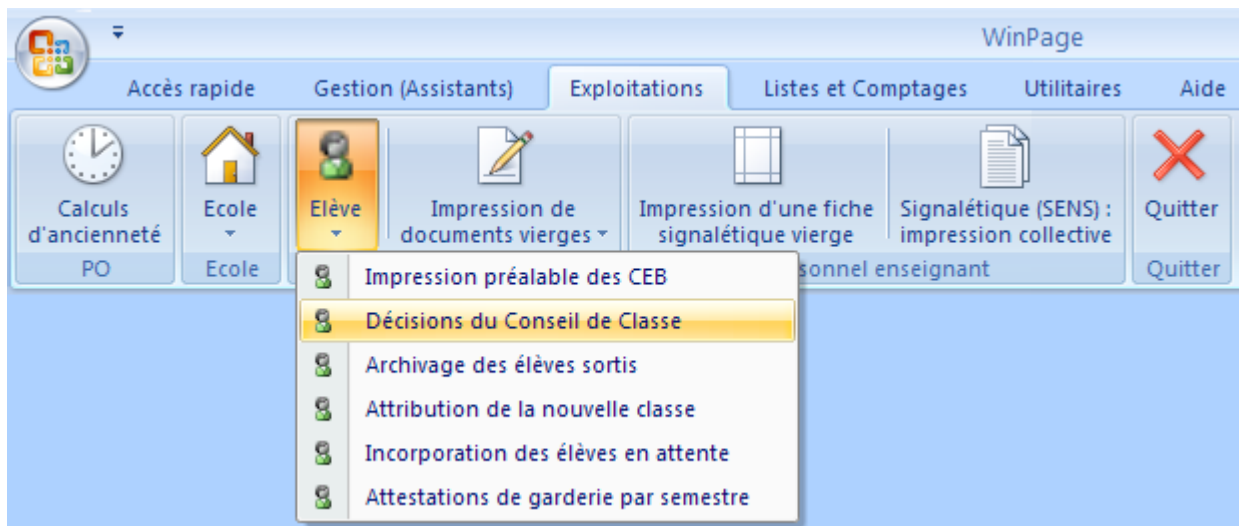

Exploitations : Elève – Décisions du conseil de classe

Cette opération se fait en fin d'année, après la réunion des conseils de classe. Elle permet d'encoder les décisions qui y ont été prises.

Par défaut, le programme vous propose « R » pour « Réussite ». Mais vous avez aussi d'autres choix :

R	Réussite
E	Echec
B	Balance
C	C.E.B.
M	Maintien

En cas d'échec, le programme vous propose de le motiver :

Cette liste vous permet de modifier, si nécessaire :

Attention : les modifications ne sont pas répercutées dans les fiches signalétiques des élèves. Elles ne servent qu'à la production des CEB et attestations de seconde langue