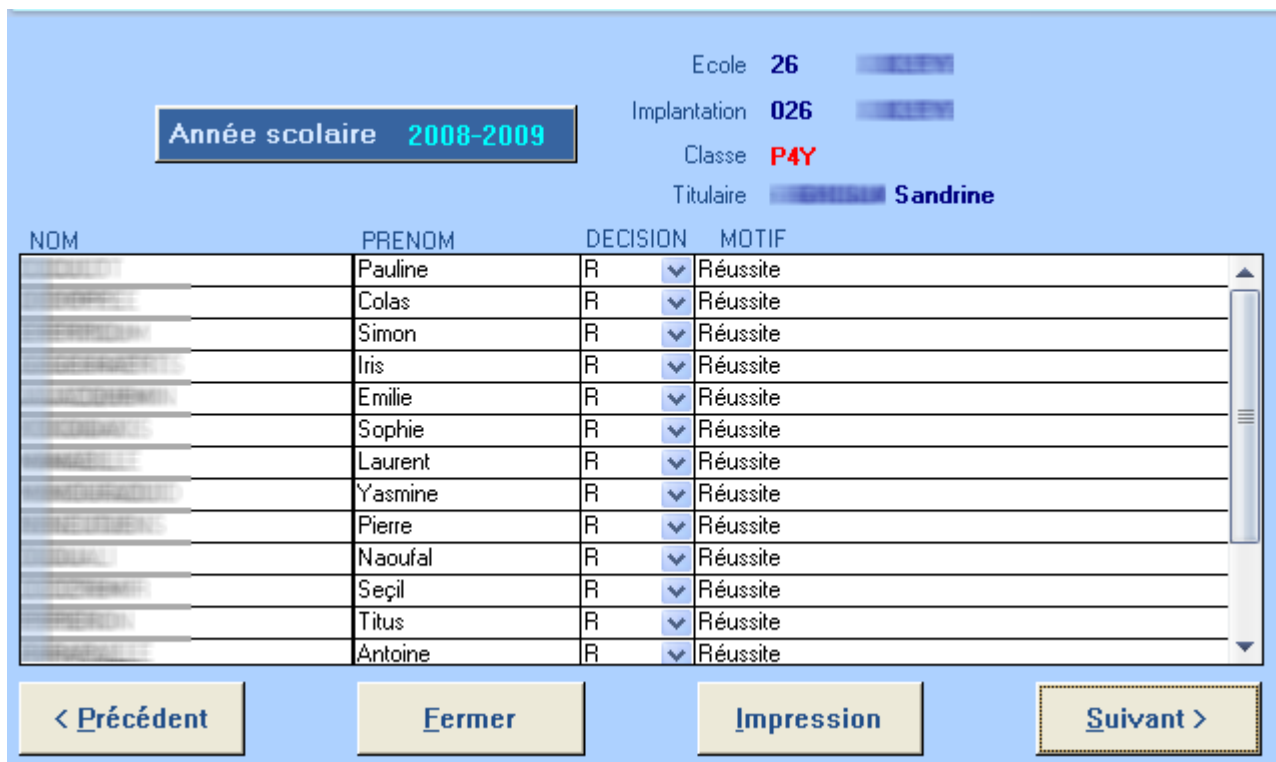

Exploitations : Elève – Décisions du conseil de classe

Cette opération se fait en fin d'année, après la réunion des conseils de classe. Elle permet d'encoder les décisions qui y ont été prises.

Par défaut, le programme vous propose « R » pour « Réussite ». Mais vous avez aussi d'autres choix :

R	Réussite
E	Echec
B	Balance
C	C.E.B.
M	Maintien

En cas d'échec, le programme vous propose de le motiver :

Cette liste vous permet de modifier, si nécessaire :

Attention : les modifications ne sont pas répercutées dans les fiches signalétiques des élèves. Elles ne servent qu'à la production des CEB et attestations de seconde langue