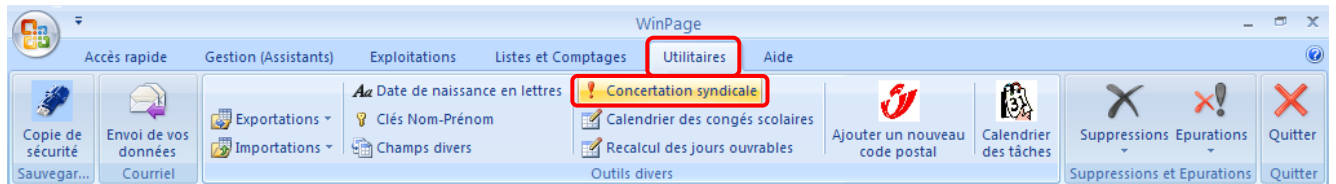

# Utilitaires : Concertation syndicale

Le bouton ouvre l'écran suivant :

Cet écran est complété une fois pour toutes en fonction des décisions prises par votre pouvoir organisateur.