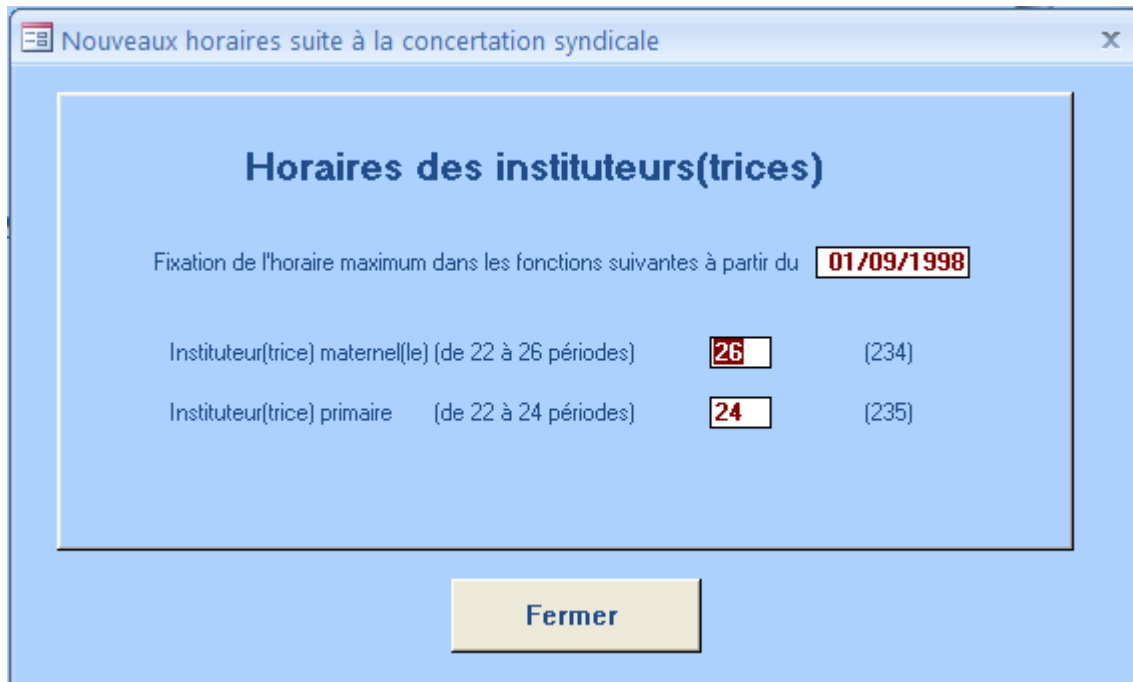

# Utilitaires : Concertation syndicale

Le bouton ouvre l'écran suivant :

Cet écran est complété une fois pour toutes en fonction des décisions prises par votre pouvoir organisateur.